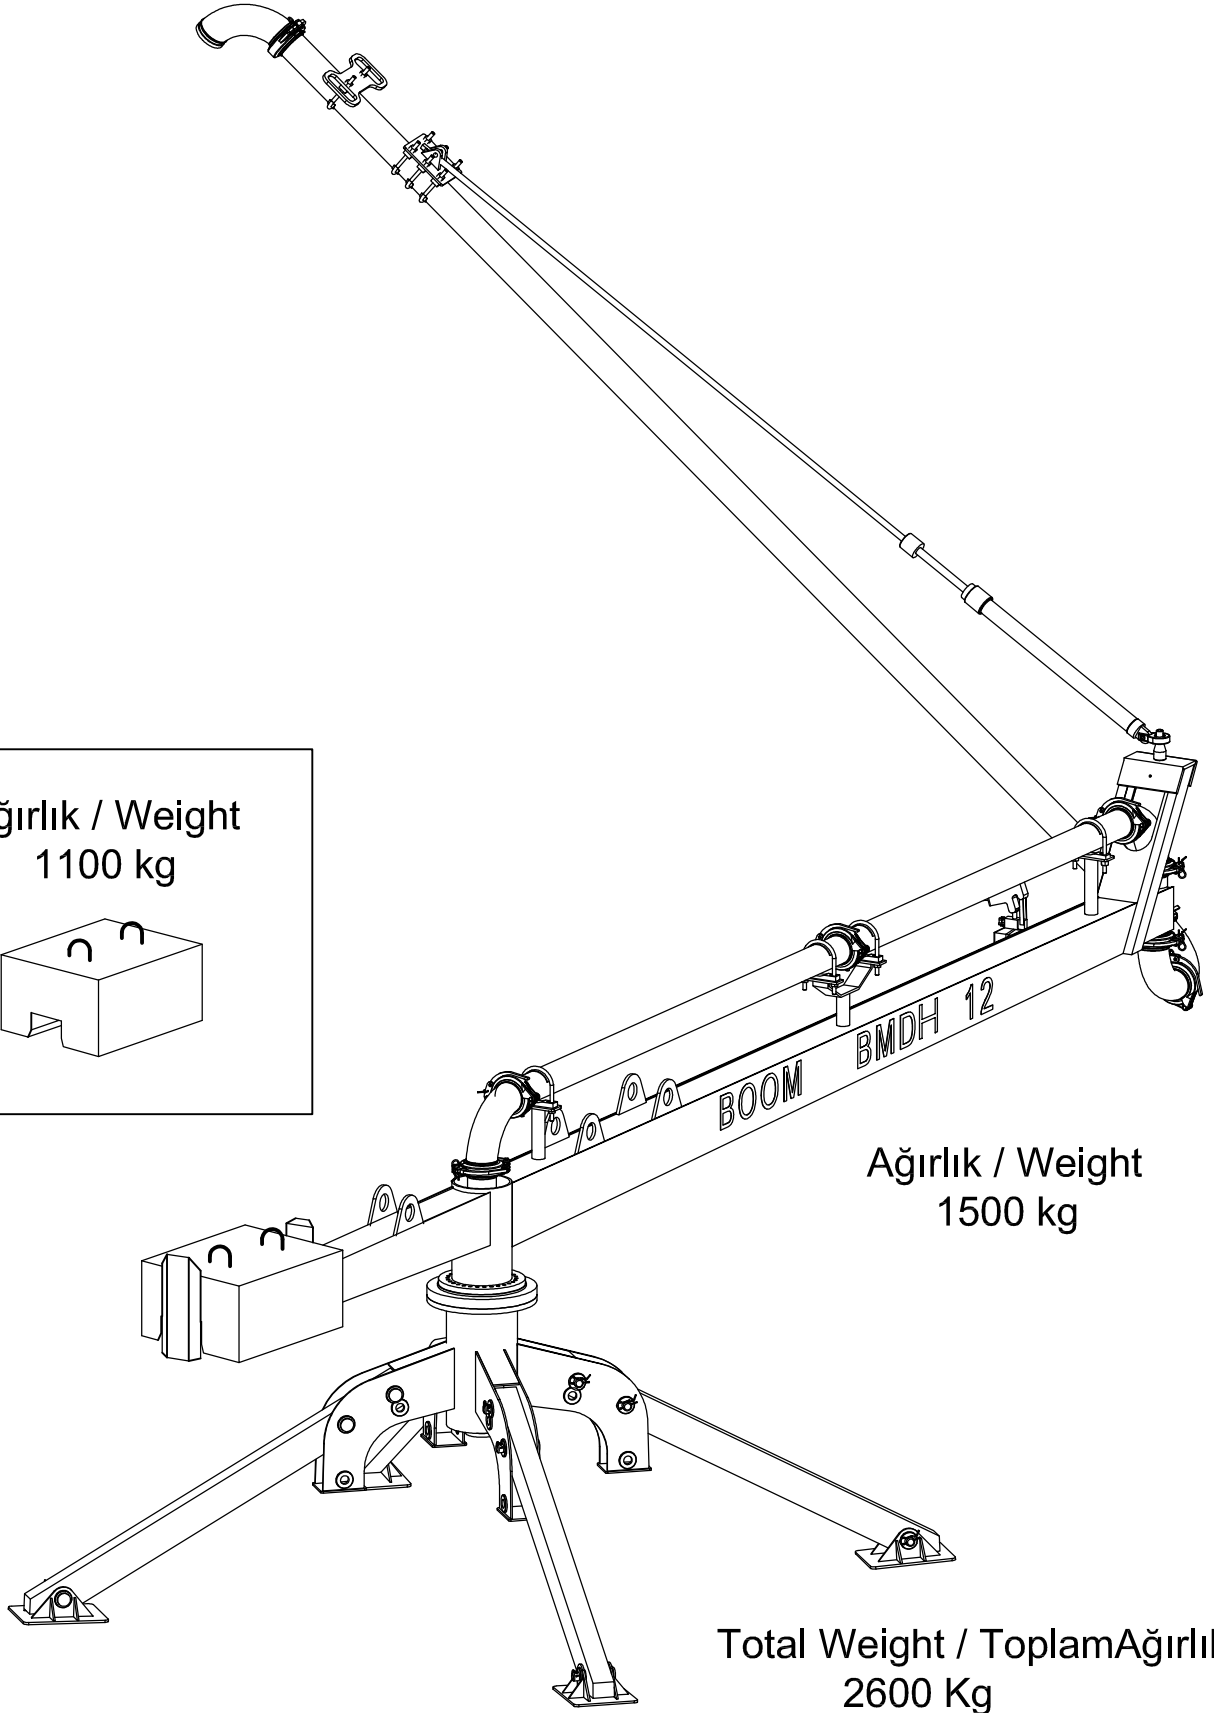

Ağırlık / Weight  
1100 kg

Ağırlık / Weight  
1500 kg

Total Weight / Toplam Ağırlık  
2600 Kg

Çizen / Designed by - İmza / Signature	D.HOCAOĞLU	Malzeme / Material	Ölçek Scale	
Kontrol / Checked by - İmza / Signature	M.TUNA	Rev. No / Revision Nr		
Onay / Approved - İmza / Signature	F.ERGEN	Rev. Tarihi / Revision Date		
Onay Tarihi / Approved Date	20.11.2008	Resim No / Part Nr		
<b>BMDH 12</b>		Parça No / Part Nr		