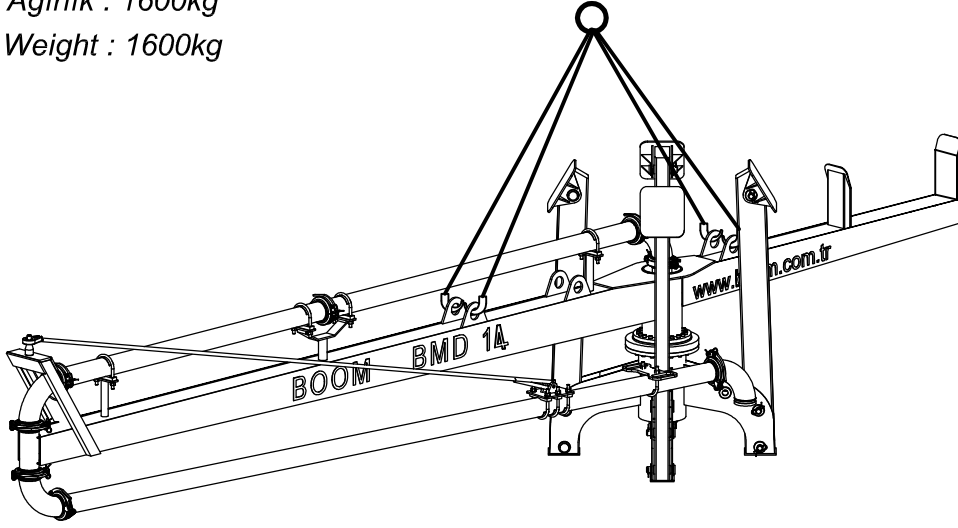

Ağırlık : 1600kg
Weight : 1600kg

Çizen / Designed by - İmza / Signature	D.HOCAOĞLU	Malzeme / Material	Ölçek Scale		 Tel: 0-216-314 37 36 Tel: 0-216-420 16 44 Fax: 0-216-420 16 43 e-mail: info@boom.com.tr www.boom.com.tr
Kontrol / Checked by - İmza / Signature	M.TUNA	Rev. No / Revision Nr			
Onay / Approved - İmza / Signature	F.ERGEN	Rev. Tarihi / Revision Date			
Onay Tarihi / Approved Date	20.11.2008	Resim No / Part Nr			
BMD 14 NAKLİYE ÖLÇÜLERİ VE AĞIRLIK BİLGİLERİ BMD 14 DIMENSIONS		Parça No / Part Nr