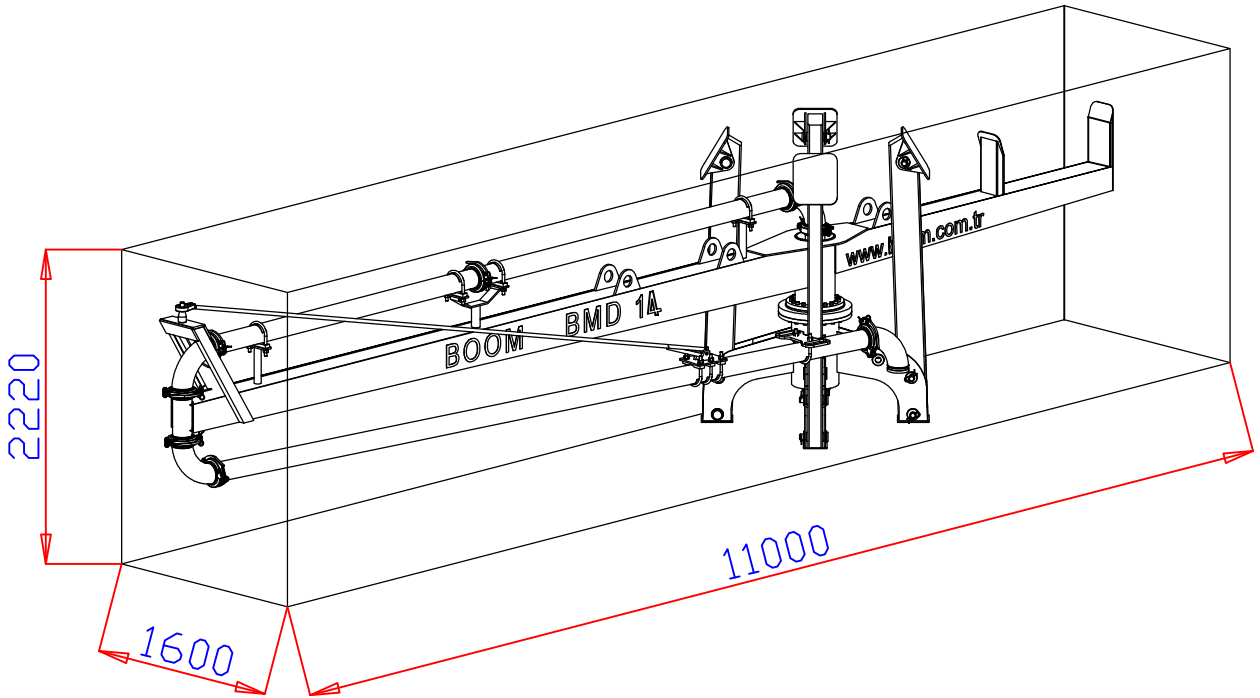

Ağırlık : 1600kg
Weight : 1600kg

Çizen / Designed by - İmza / Signature	D.HOCAOĞLU	Malzeme / Material	Ölçek Scale		 Tel: 0-216-314 37 36 Tel: 0-216-420 16 44 Fax: 0-216-420 16 43 e-mail: info@boom.com.tr www.boom.com.tr
Kontrol / Checked by - İmza / Signature	M.TUNA	Rev. No / Revision Nr			
Onay / Approved - İmza / Signature	F.ERGEN	Rev. Tarihi / Revision Date			
Onay Tarihi / Approved Date	20.11.2008	Resim No / Part Nr			
BMD 14 NAKLİYE ÖLÇÜLERİ VE AĞIRLIK BİLGİLERİ BMD 14 DIMENSIONS		Parça No / Part Nr